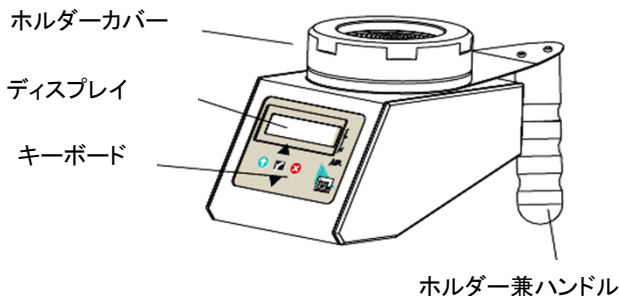

ホルダーカバー

商品名	商品番号	価格	滅菌方法	耐久性
90mmホルダーカバー(プラスチック)	SA5000	OPEN	アルコール噴霧	中
90mmホルダーカバー(アルミニウム)	SA5001	OPEN	オートクレーブ	中
90mmホルダーカバー(ステンレス)	SA5002	OPEN	オートクレーブ	高

*スレーブ&スピナー

オプション/アクセサリ

商品名	商品番号	価格	備考
スレーブ (*右図参照)	SA0201	¥340,000	本体接続コード付 スピナーのみ使用可能 吸引時間を半分にマイクロプロセッサで本体と同時制御
PC通信ケーブル	SA5200	¥50,000	RS232接続 スピナーのみ使用可能 データエクスポートに使用
三脚(アルミニウム)	SA5003	¥10,000	全機種対応 高さ525~1335(mm) NET重量:0.86kg 3方向ヘッド位置変更可能
バッテリーパック	SA5004	¥20,000	セルフ交換可能(要ドライバー) 本体全機種に1つ付属
ACアダプター	SA5005	¥3,500	本体全機種に1つ付属
SAキャリーケース	SA5006	¥35,000	本体収納用キャリーケース

特徴を

比べて

選んで

組合せ

1 超軽量でコンパクト！！

1.0Kg~1.70Kgと他社製品と比較しておよそ半分の重量！
1日に数箇所まとめて測定しても疲れにくいように設計されております！

2 5つのボタンで簡単操作！！

直感的に操作できます！
数値設定にストレスを感じることはありませんか？
スピリエアーシリーズは使い易さを追求しております。

ボタン	短押し	長押し	押し続け
↑	・プログラムの開始	・電源のON	
×	・プログラムの停止 ・(メニュー時の)戻る	・電源のOFF	
▲	・数値を一つ上げる		・数値を素早く上げる
☑	・メニューの変更 ・設定値の決定		
▼	・数値を一つ下げる		・数値を素早く下げる

3 重なり誤差を最小限に！！ *注:ベーシックエアは回転しません

寒天平板を緩やかに回転させながら吸引する新システム！
シャーレ全体を使用することでコロニーの重なり誤差を最小限に！