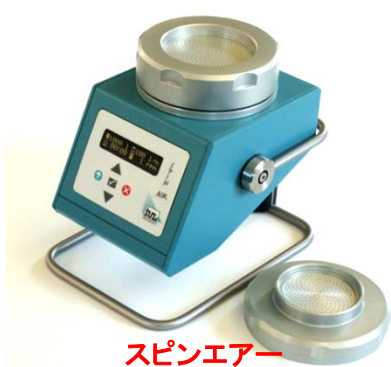

SPIN AIR Series

スピナーは、空中浮遊菌の正確な測定に最適な装置です。サンプリング用の吸気孔と寒天平板を緩やかに回転させるシステムにより、静止型では寒天平板の5%しか使用できないのに対し、スピナーは寒天平板の全領域を使用することで、重なり誤差を最小限に抑えることができます。

スピナー

スピナーエコ

ベーシックエア

3機種共通仕様

吸引流量	吸引容量	タイマースタート	電源アダプター	連続稼働時間	使用シャーレ	バッテリー
100L/min	10L~9990L (10L単位)	1s~99min(任意)	100V AC50/60Hz	フル充電で8時間	90mm	Ni metal Hydride 7.2V

3機種特徴比較

商品名	商品番号	価格	専用ケース	スレーブ接続	シャーレ回転速度	重量	寸法 (W×D×H)mm	初期付属ホルダーカバー
スピナー	SA0200	OPEN	初期付属	可能	0,1,2,3,4rpm	1.70Kg	125×220×215	アルミニウム
スピナーエコ	SA0100	OPEN	無し	不可	0,1,2,3,4rpm	1.35Kg	125×240×185	アルミニウム
ベーシックエア	SA0300	OPEN	無し	不可	回転しない	1.00Kg	125×240×185	プラスチック

ホルダーカバー

商品名	商品番号	価格	滅菌方法	耐久性
90mmホルダーカバー(プラスチック)	SA5000	OPEN	アルコール噴霧	中
90mmホルダーカバー(アルミニウム)	SA5001	OPEN	オートクレーブ	中
90mmホルダーカバー(ステンレス)	SA5002	OPEN	オートクレーブ	高

*スレーブ&スピナー

オプション/アクセサリ

商品名	商品番号	価格	備考
スレーブ (*右図参照)	SA0201	¥340,000	本体接続コード付 スピナーのみ使用可能 吸引時間を半分にマイクロプロセッサで本体と同時制御
PC通信ケーブル	SA5200	¥50,000	RS232接続 スピナーのみ使用可能 データエクスポートに使用
三脚(アルミニウム)	SA5003	¥10,000	全機種対応 高さ525~1335(mm) NET重量:0.86kg 3方向ヘッド位置変更可能
バッテリーパック	SA5004	¥20,000	セルフ交換可能(要ドライバー) 本体全機種に1つ付属
ACアダプター	SA5005	¥3,500	本体全機種に1つ付属
SAキャリーケース	SA5006	¥35,000	本体収納用キャリーケース